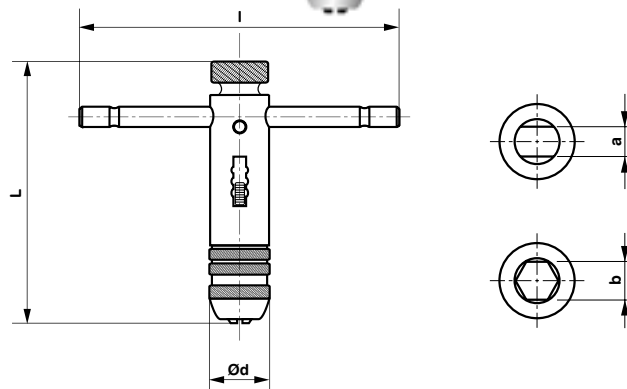

**Adjustable tap wrenches
with ratchet - bit
Verstellbare Windeisen
mit Knarre - Bit
Воротки ручные
с зубьями - БИТ**

	Velikost/Size/Grösse/Размер	L	l	Ø d	a	kg	code
R 1	M 3 - M 8	82	100	19	2,5 - 5	0,142	404 050
R 2	M 5 - M 12	82	100	19	4,2 - 10,2	0,142	404 102
	Velikost/Size/Grösse/Размер	L	l	Ø d	b	kg	code
R 4	M 3 - M 12	82	100	19	1/4"	0,142	404 104