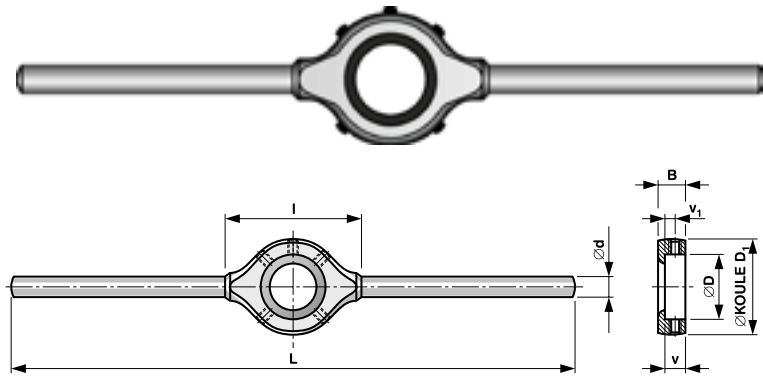

DIN 1814

Adjustable tap wrenches
Verstellbare Windeisen
Воротки ручные

	a	l	L	Ø D	Ø d	t	code
1	2-6	73	175	24	7	8	402 010
1,5	2,5-8	75	200	25	8	9	402 015
3	4,9-12	132	370	45	14	16	402 030

ČSN 24 1126

Adjustable tap wrenches
Verstellbare Windeisen
Воротки ручные

	a	l	L	Ø D	Ø d	t	code
1	2-4,5	49	125	12	5	7	401 045
2	2,5-7,1	65	210	18	8	10	401 071
3	3,55-9	96	310	26	11	14	401 090
4	5,6-16	134	400	40	15	22	401 160

ČSN 24 1520

**Circular die stocks
Schneideisenhalter
Воротки ручные
на плашки**

	Velikost/Size/Grösse/Размер	L	l	Ø d	a	kg	code
R 1	M 3 - M 8	82	100	19	2,5 - 5	0,142	404 050
R 2	M 5 - M 12	82	100	19	4,2 - 10,2	0,142	404 102
	Velikost/Size/Grösse/Размер	L	l	Ø d	b	kg	code
R 4	M 3 - M 12	82	100	19	1/4"	0,142	404 104

Diameter reducing ring
Schneideisen-Kapseln
Втулка переходная

Velikost/Size/Größe/Размер plastová / plastic / Plastick / пластик		code	Velikost/Size/Größe/Размер kovová / metal / Metall / металл		code
20x16	820 016		55x38	855 038	
25x20	825 020		55x45	855 045	
38x30	838 030		65x55	855 055	
45x38	845 038				