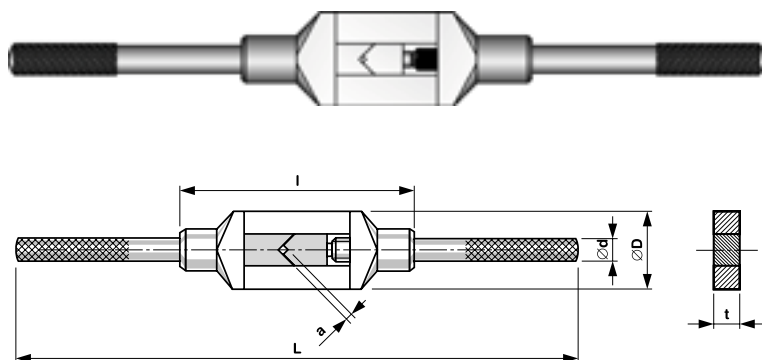

DIN 1814

Adjustable tap wrenches
Verstellbare Windeisen
Воротки ручные

	a	l	L	Ø D	Ø d	t	code
1	2-6	73	175	24	7	8	402 010
1,5	2,5-8	75	200	25	8	9	402 015
3	4,9-12	132	370	45	14	16	402 030

ČSN 24 1126

Adjustable tap wrenches
Verstellbare Windeisen
Воротки ручные

	a	l	L	Ø D	Ø d	t	code
1	2-4,5	49	125	12	5	7	401 045
2	2,5-7,1	65	210	18	8	10	401 071
3	3,55-9	96	310	26	11	14	401 090
4	5,6-16	134	400	40	15	22	401 160

ČSN 24 1520

**Circular die stocks
Schneideisenhalter
Воротки ручные
на плашки**

	Velikost/Size/Grösse/Размер	L	l	Ø d	a	kg	code
R 1	M 3 - M 8	82	100	19	2,5 - 5	0,142	404 050
R 2	M 5 - M 12	82	100	19	4,2 - 10,2	0,142	404 102
	Velikost/Size/Grösse/Размер	L	l	Ø d	b	kg	code
R 4	M 3 - M 12	82	100	19	1/4"	0,142	404 104

Diameter reducing ring
Schneideisen-Kapseln
Втулка переходная

Velikost/Size/Größe/Размер plastová / plastic / Plastick / пластик		code	Velikost/Size/Größe/Размер kovová / metal / Metall / металл		code
20x16	820 016		55x38	855 038	
25x20	825 020		55x45	855 045	
38x30	838 030		65x55	855 055	
45x38	845 038				