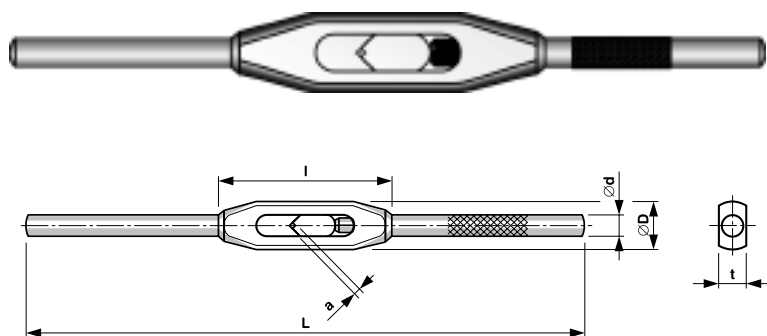

DIN 1814

Adjustable tap wrenches
Verstellbare Windeisen
Воротки ручные

	a	l	L	Ø D	Ø d	t	code
1	2-6	73	175	24	7	8	402 010
1,5	2,5-8	75	200	25	8	9	402 015
3	4,9-12	132	370	45	14	16	402 030

ČSN 24 1126

Adjustable tap wrenches
Verstellbare Windeisen
Воротки ручные

	a	l	L	Ø D	Ø d	t	code
1	2-4,5	49	125	12	5	7	401 045
2	2,5-7,1	65	210	18	8	10	401 071
3	3,55-9	96	310	26	11	14	401 090
4	5,6-16	134	400	40	15	22	401 160

ČSN 24 1520

**Circular die stocks
Schneideisenhalter
Воротки ручные
на плашки**

	Velikost/Size/Grösse/Размер	L	l	Ø d	a	kg	code
R 1	M 3 - M 8	82	100	19	2,5 - 5	0,142	404 050
R 2	M 5 - M 12	82	100	19	4,2 - 10,2	0,142	404 102
	Velikost/Size/Grösse/Размер	L	l	Ø d	b	kg	code
R 4	M 3 - M 12	82	100	19	1/4"	0,142	404 104

Diameter reducing ring
Schneideisen-Kapseln
Втулка переходная

Velikost/Size/Größe/Размер plastová / plastic / Plastick / пластик		code	Velikost/Size/Größe/Размер kovová / metal / Metall / металл		code
20x16	820 016		55x38	855 038	
25x20	825 020		55x45	855 045	
38x30	838 030		65x55	855 055	
45x38	845 038				