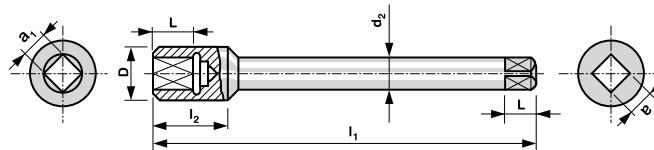

ČSN 24 1151

Extension taps
Verlängerer für
Gewindebohrer
Наставка метчиков

$a_1 - a$	l_1	d_2	D	code
3,15	90	4	7	999 031
3,55	95	4,5	8	999 035
4	100	5	9	999 040
5	110	6,5	11	999 050
5,6	115	7	12	999 056
6,3	120	8	14	999 063
7,1	125	9	15	999 071
8	130	10	17	999 080
9	135	11,5	19	999 090

Diameter reducing ring
Schneideisen-Kapseln
Втулка переходная