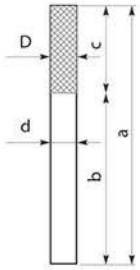

**Ротационни пили фини**  
ROTARY FILES THIN  
ROTATIONSFEILEN - DÜNN  
БОРФРЕЗЫ ТОНКИЕ

Тип Type Typ Тип	Дължина Length Länge Длина	Тегло Weight Gewicht Вес	Опаковка Packing Verpackung Упаковка
---------------------------	-------------------------------------	-----------------------------------	---

Код Code / Bestell - Nr. / Артикул
---------------------------------------

	a ... (mm) 60				↑ D (mm)	↓ Packing
	b	c	d	D		
1	35	25	6	5,8	0,012	1
2	40	20	6	1,5	0,012	1
3	45	15	6	-	0,012	1
4	30	30	6	3	0,012	1
5	35	25	6	1,5	0,012	1
6	35	25	6	5,8	0,012	1
7	40	20	6	5,8	0,012	1
8	56,2	3,8	6	4	0,012	1
9	54,2	5,8	6	5,8	0,012	1
10	30	30	6	6,3	0,012	1

286 217 11 0631
286 217 11 0632
286 217 11 0633
286 217 11 0634
286 217 11 0635
286 217 11 0636
286 217 11 0637
286 217 11 0638
286 217 11 0639
286 217 11 0630

**Ротационни пили фини**  
ROTARY FILES THIN  
ROTATIONSFEILEN - DÜNN  
БОРФРЕЗЫ ТОНКИЕ

Код Code / Bestell - Nr. / Артикул
---------------------------------------

	a ... (mm) 60				↑kg↓	↓
	b	c	d	D		
1	30	30	6	11,5	0,022	1
2	30	30	6	2,4	0,022	1
3	40	20	6	11,5	0,022	1
4	40	20	6	11,5	0,022	1
5	48,5	11,5	6	11,5	0,022	1
6	40	20	6	2,4	0,022	1
7	30	30	6	6	0,022	1
8	30	30	6	2,4	0,022	1
9	30	30	6	2,4	0,022	1
10	30	30	6	2,4	0,022	1